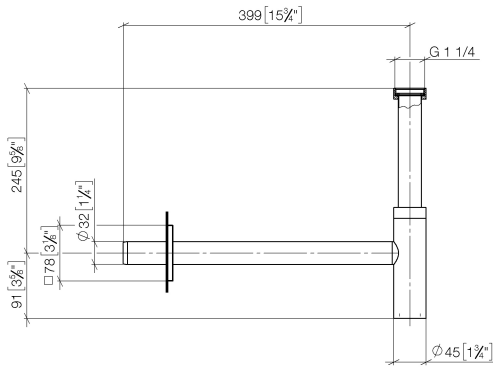

Siphon for basin 1 1/4" - Brushed Champagne (22kt Gold)

IMO

10 060 780

• rosette 78 x 78 mm

Fits: IMO, MEM, CL.1, CYO

	Brushed Champagne (22kt Gold)	10 060 780-46
	Chrome	10 060 780-00
	Brushed Platinum	10 060 780-06
	Platinum	10 060 780-08
	Dark Chrome	10 060 780-19
	Brushed Durabronze (23kt Gold)	10 060 780-28
	Matte Black	10 060 780-33
	Champagne (22kt Gold)	10 060 780-47
	Brushed Chrome	10 060 780-93
	Brushed Dark Platinum	10 060 780-99

Siphon for basin 1 1/4" - Brushed Champagne (22kt Gold)

IMO

10 060 780

mm [inches]

10 060 780

Parts for other finishes can be found here: [Chrome](#)

**Spare parts list**

No.	Item Number	Name	Quantity used	Delivery time
1	09 14 20 060 90	seal	1	2
2	09 28 23 007-46	pipe	1	30
3	09 23 30 022-46	nut	2	30
4	09 14 03 015 90	seal	1	2
5	09 28 23 019-46	pipe	1	-
Spare part can no longer be ordered, please order the replacement item				
6	09 14 10 149 90	seal	1	2
7	04 11 01 045 00-46	casing	1	30
8	09 14 10 148 90	seal	2	2
9	09 21 02 004-46	lid	1	30
10	09 14 10 112 90	seal	2	2
11	09 28 23 018-46	pipe	1	30
12	09 27 78 021-46	rosette	1	30